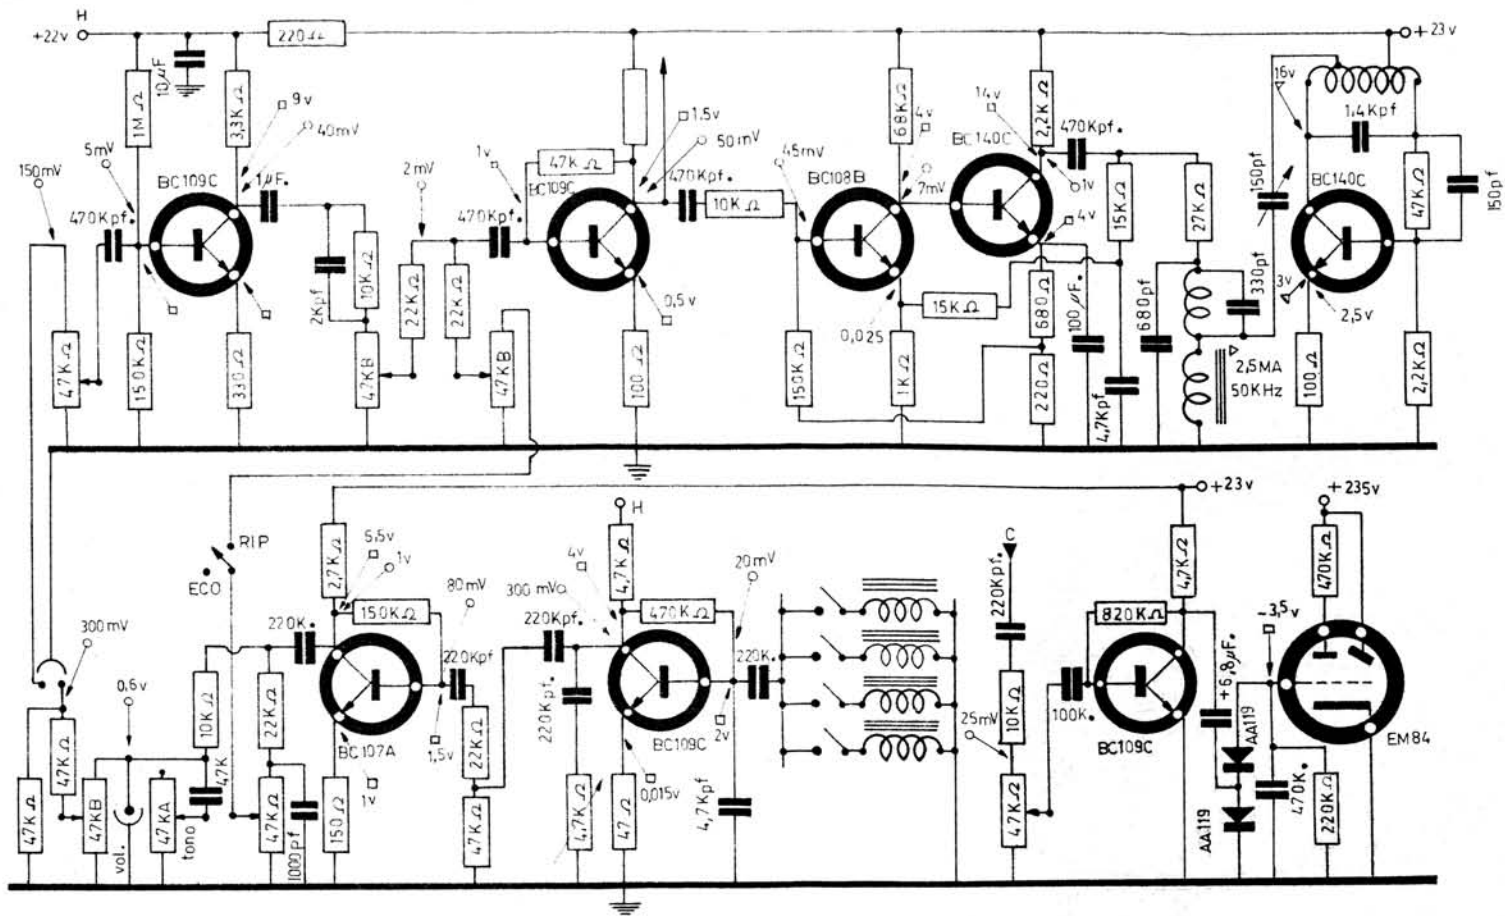

A TERMINI DI LEGGE ci riserviamo la proprietà di questo disegno con divieto di riprodurlo o di renderlo noto a terzi senza nostra approvazione scritta.

BINSON

C. R. E. B.

Schema per echo PE 603M (TR)

SCALA	FIRMA	DATA
Dis.	Luc. <i>Lucas</i>	12-11-71
Ver.		

N. 1-138

Sostituisce il N.

Sostituito dal N.