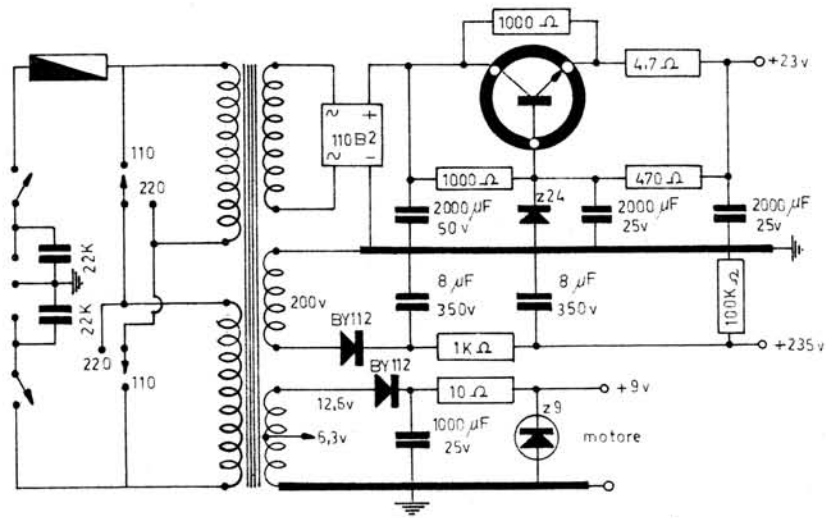

A TERMINI DI LEGGE ci riserviamo la proprietà di questo disegno con divieto di riprodurlo o di renderlo noto a terzi senza nostra approvazione scritta.

BINSON

C. R. E. B.

Schema per echo PE 603M (TR)

SCALA	FIRMA	DATA
Dis.	Luc. <i>Lucas</i>	12-11-71
Ver.		