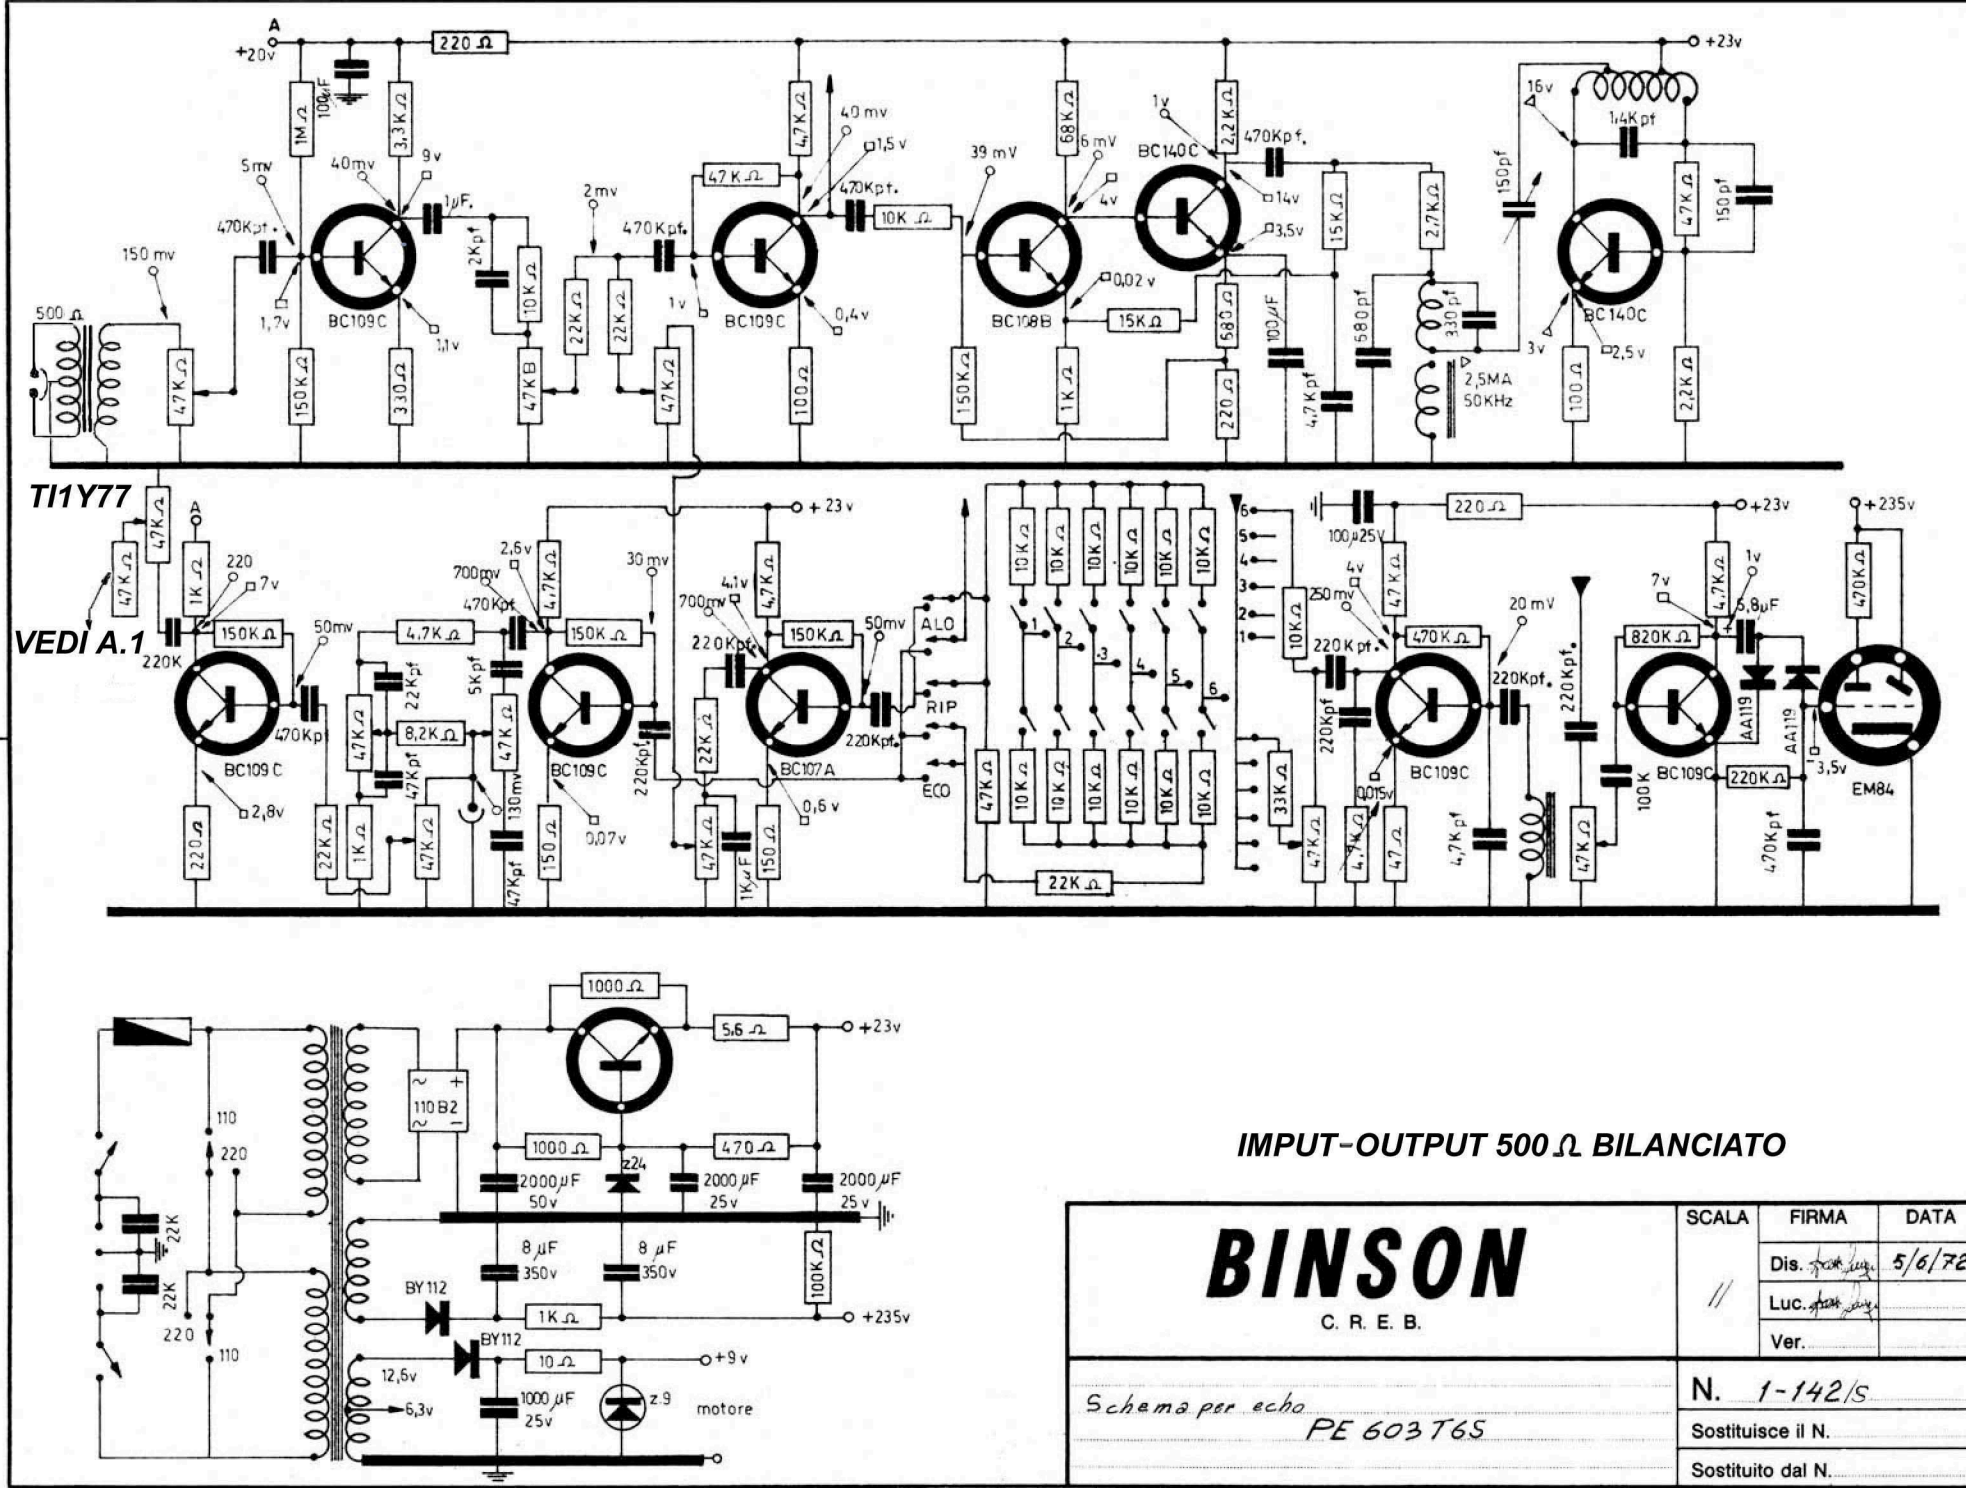

A TERMINI DI LEGGE ci riserviamo la proprietà di questo disegno con divieto di riproduzione o di renderlo noto a terzi senza nostra approvazione scritta.

IMPULS-OUTPUT 500 Ω BILANCIATO

<h1 style="margin: 0;">BINSON</h1> <p style="margin: 0;">C. R. E. B.</p>	SCALA	FIRMA	DATA
		Dis. <i>[Signature]</i>	5/6/72
		Luc. <i>[Signature]</i>	
		Ver.	
<p>Schema per echo</p> <p>PE 603 T6S</p>		<p>N. 1-142/S</p> <p>Sostituisce il N.</p> <p>Sostituito dal N.</p>	